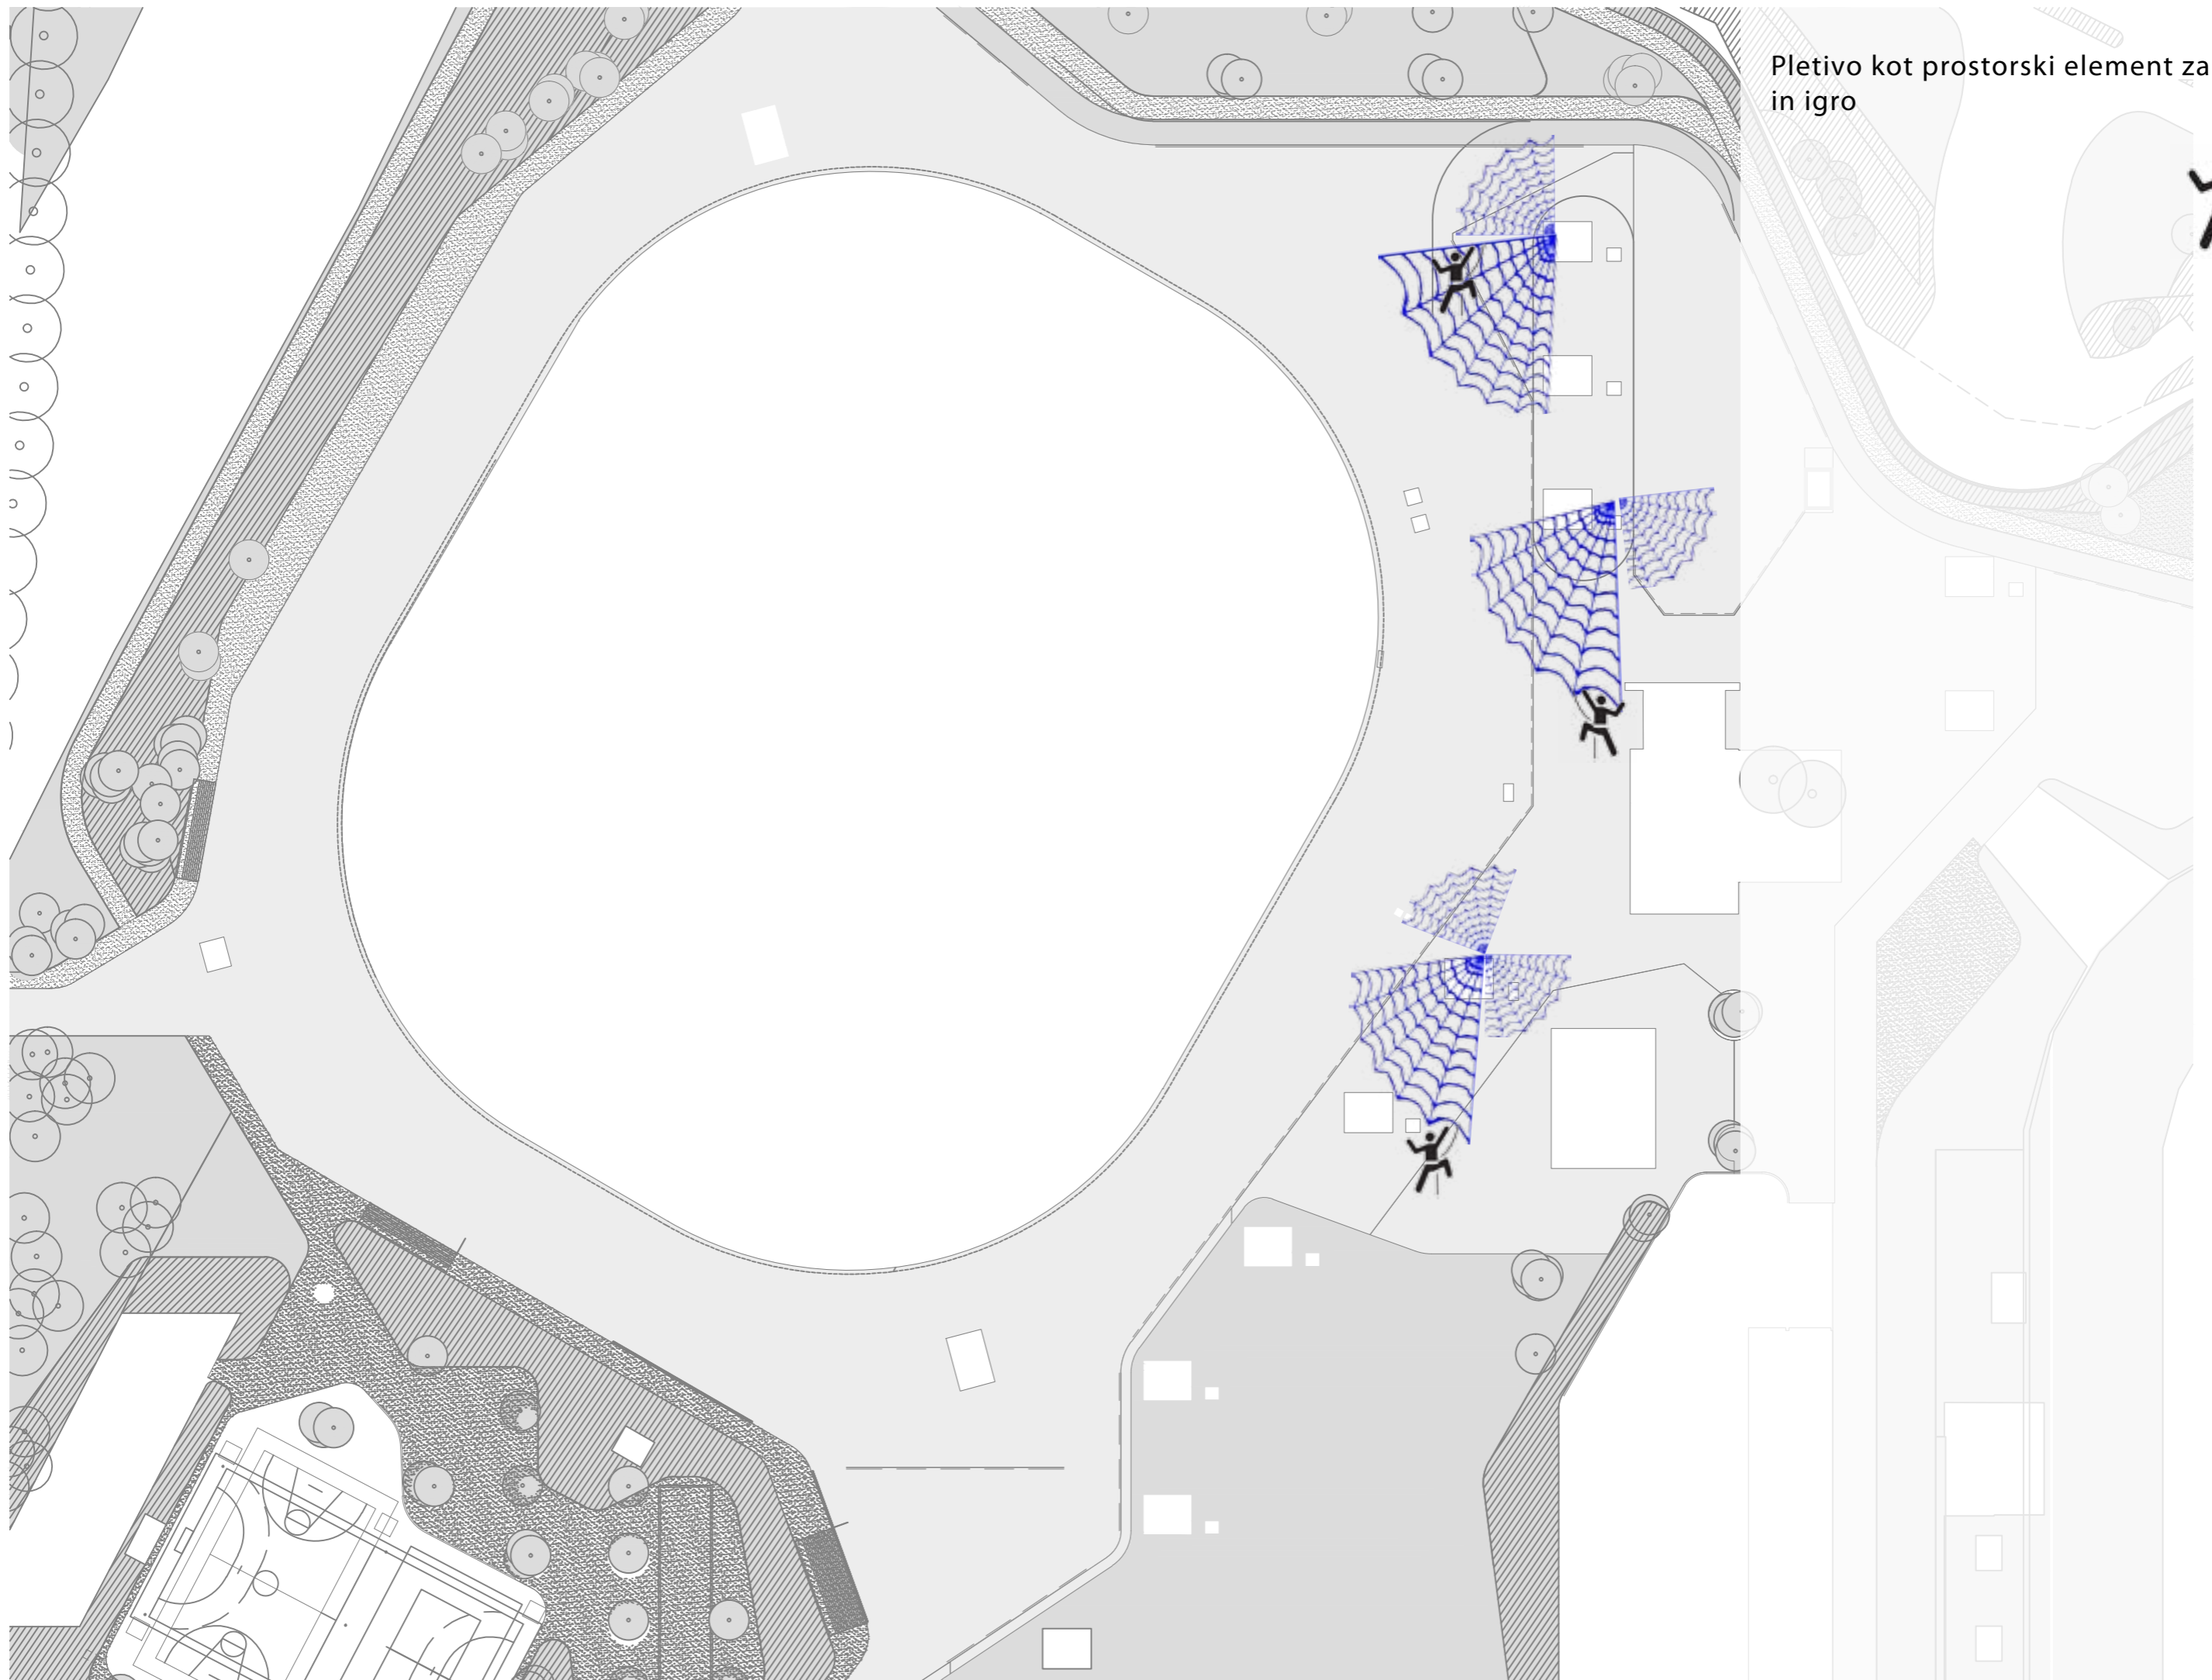

Programska zasnova aktivnosti na zunanjih površinah športnega kompleksa Stožice

Aktivna kolesarska pot okoli stadiona.

Pletivo kot prostorski element za počitek  
in igro

Sprehajalnica . igralnica . poskakovalnica