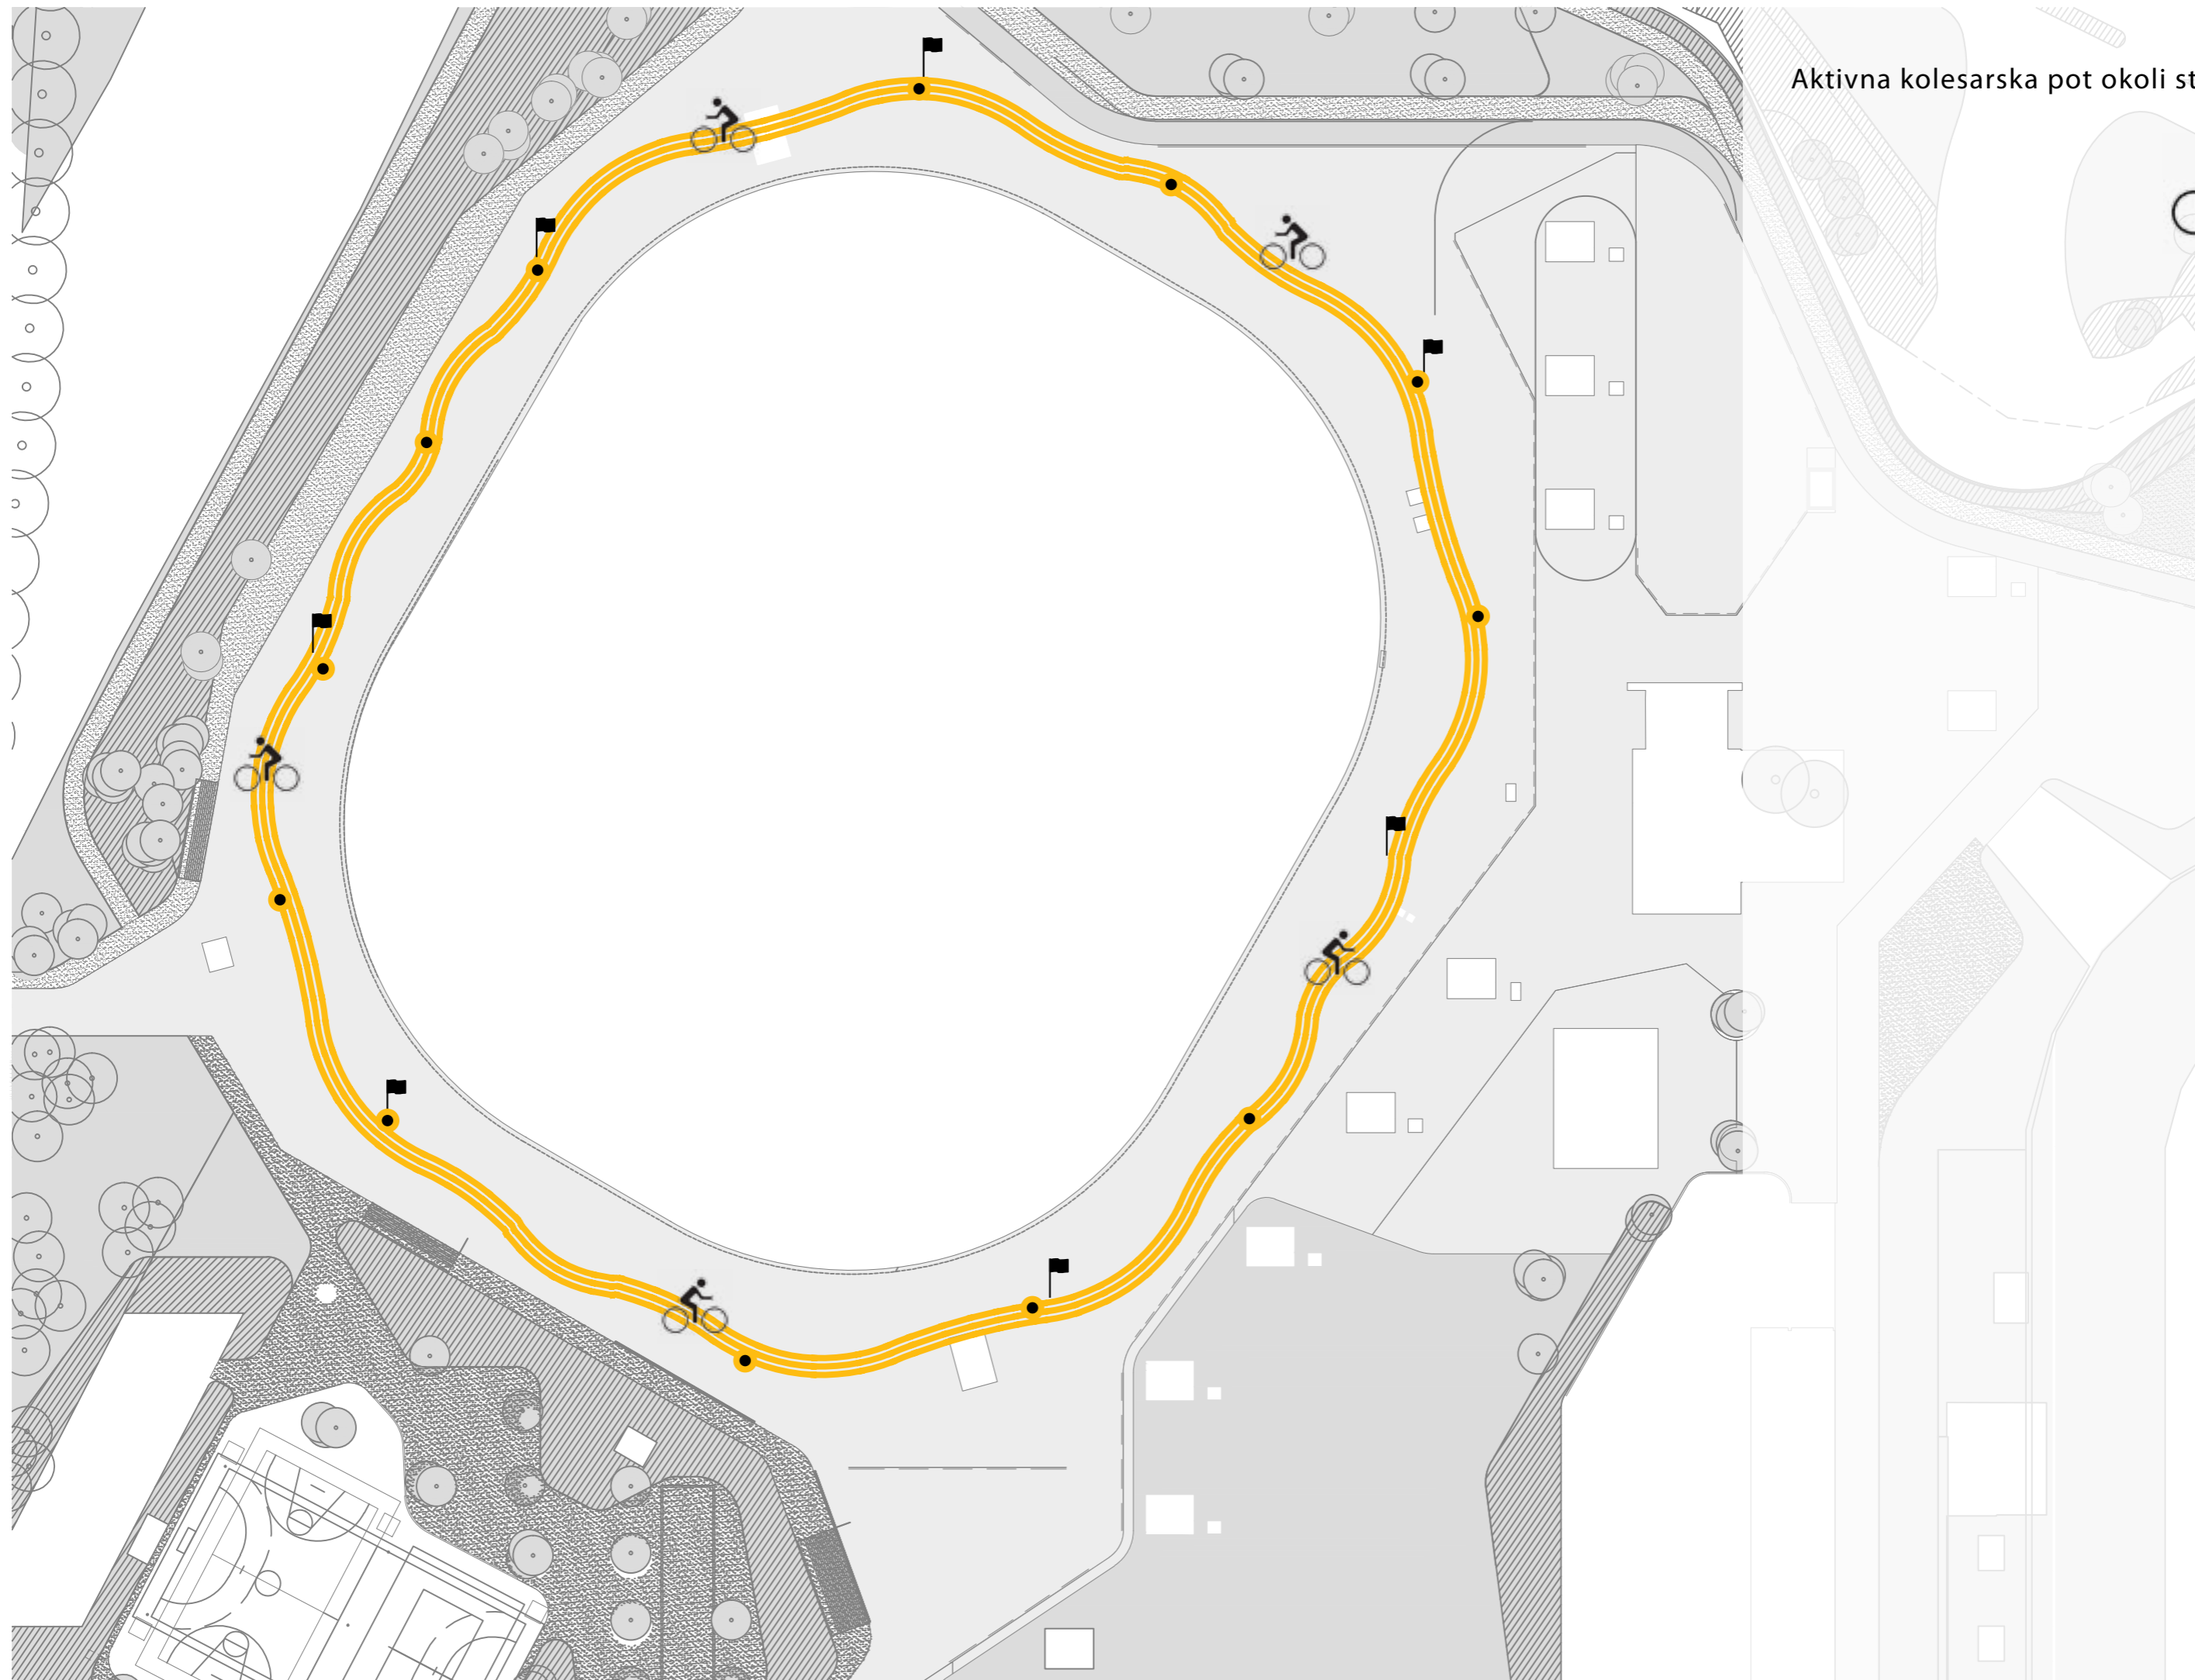

Programska zasnova aktivnosti na zunanjih površinah športnega kompleksa Stožice

Aktivna kolesarska pot okoli stadiona.

Pletivo kot prostorski element za počitek  
in igro

Sprehajalnica . igralnica . poskakovalnica