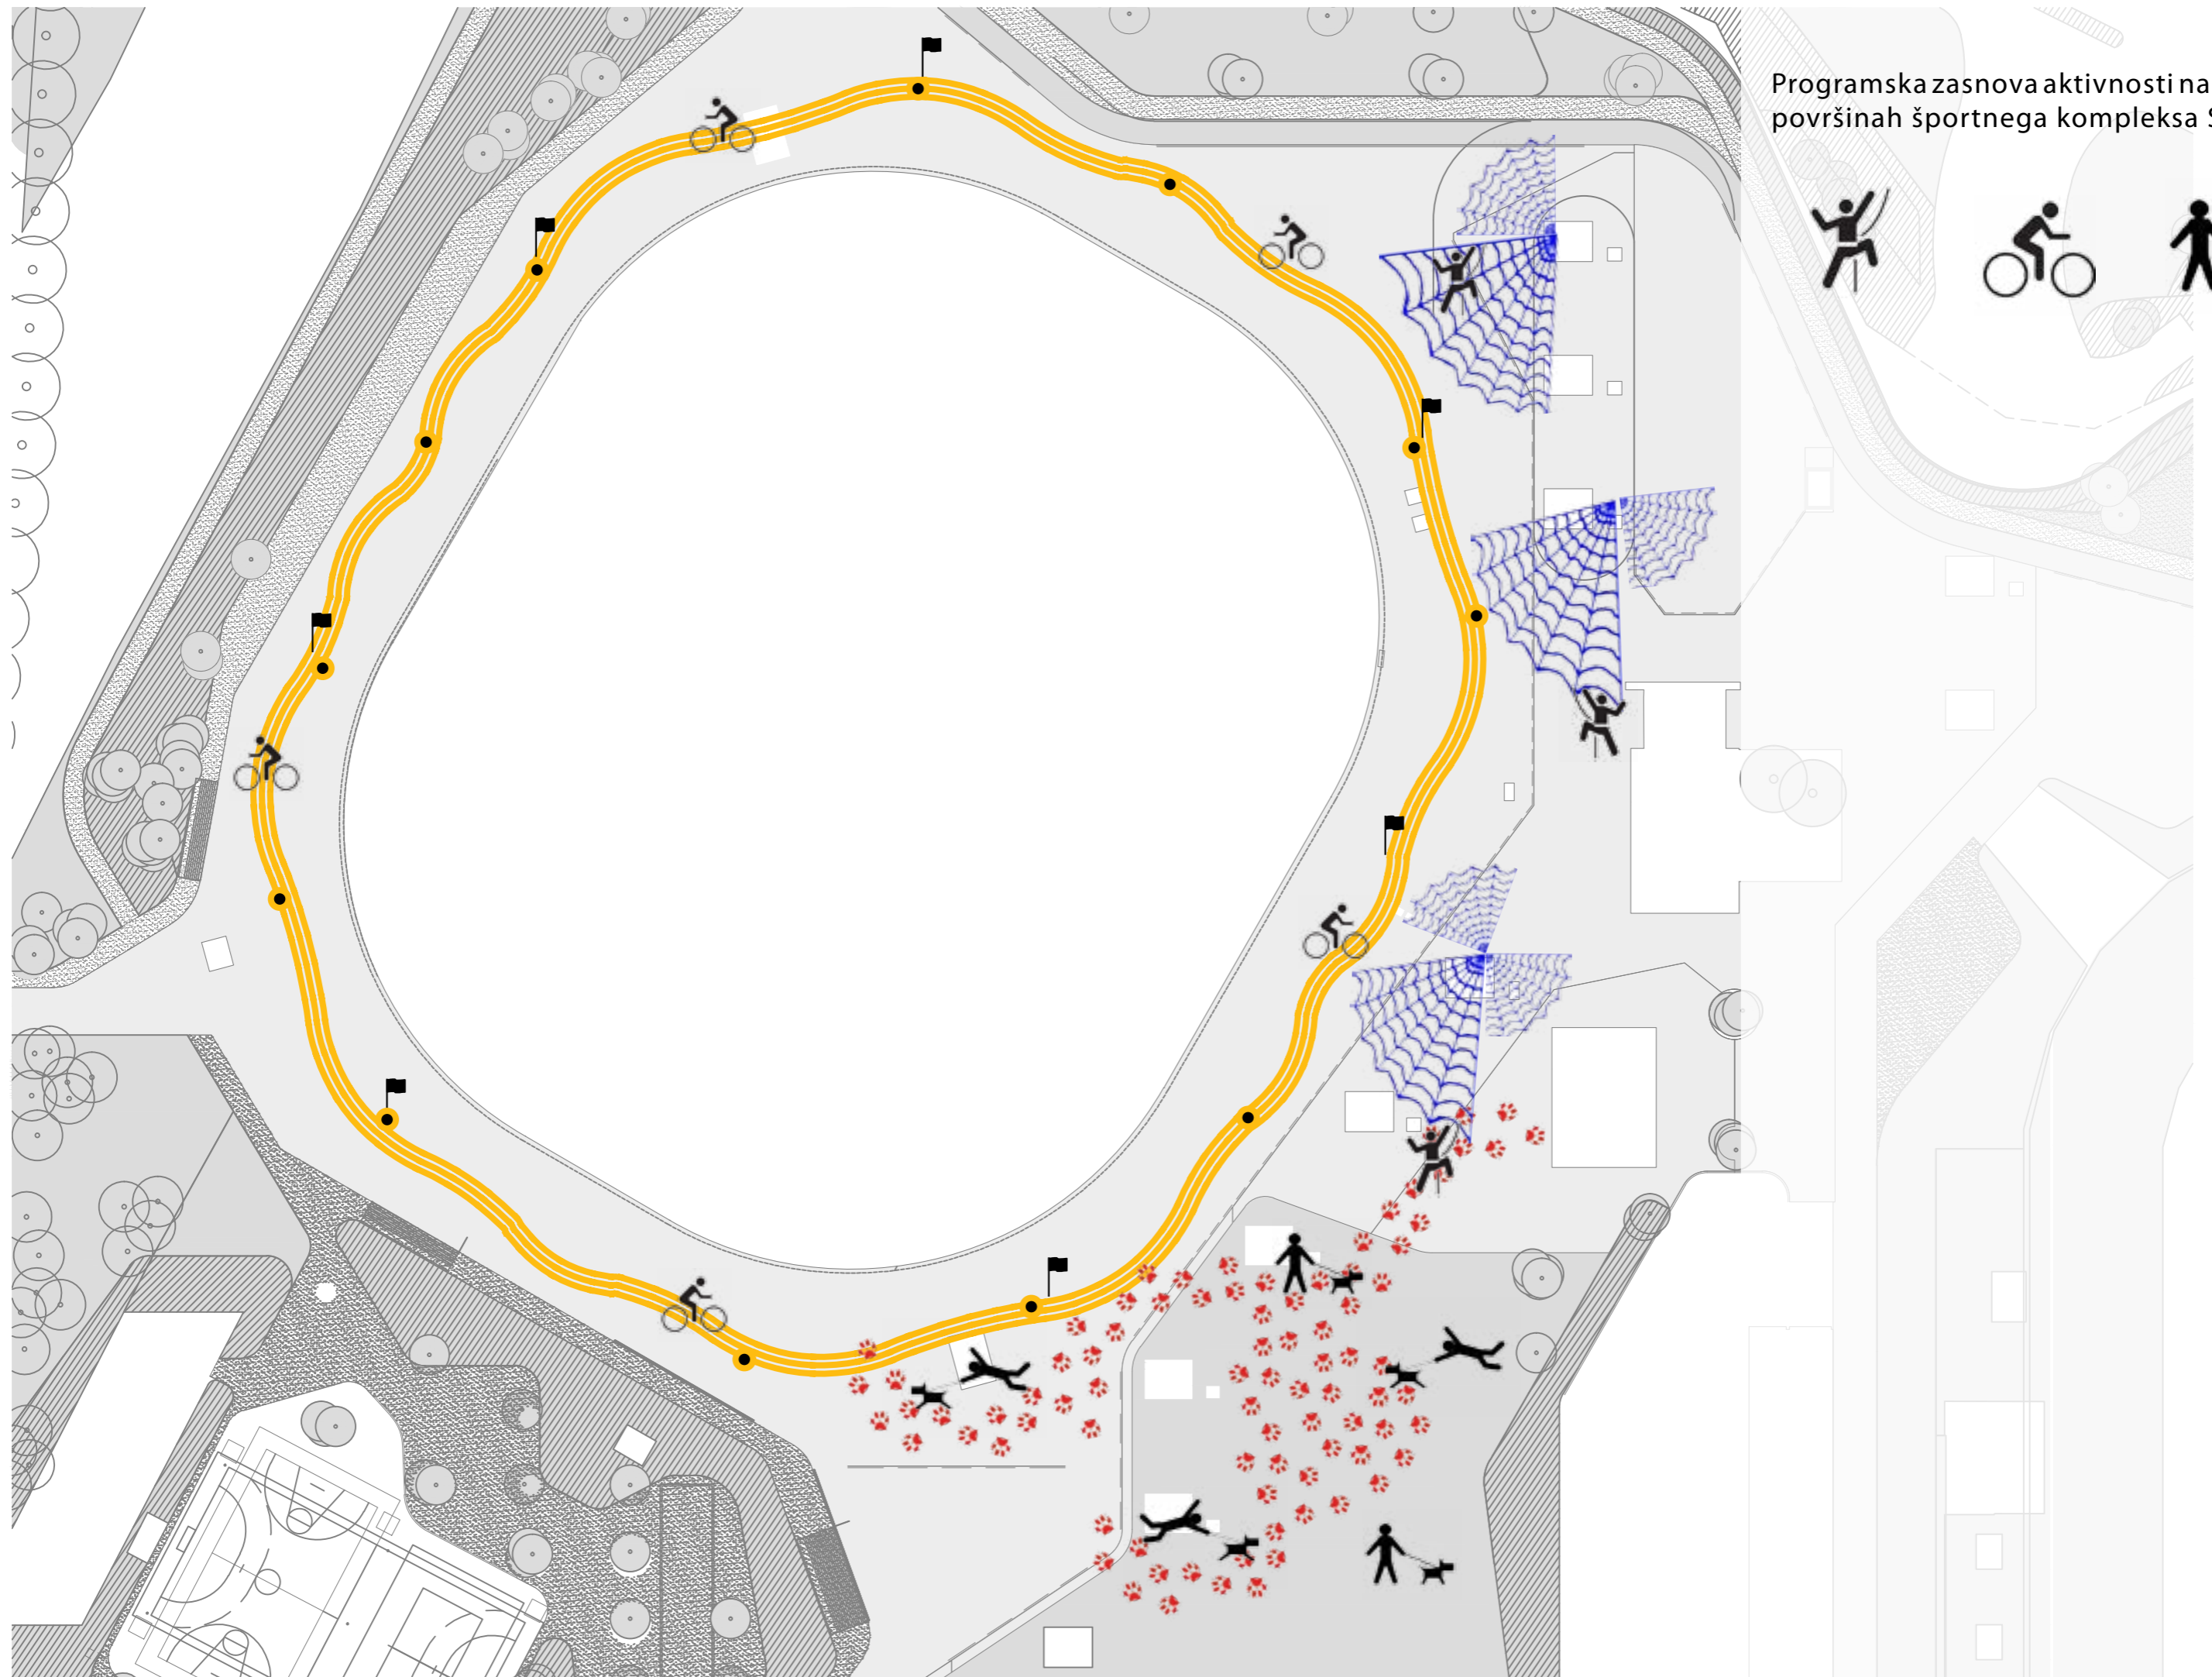

Programska zasnova aktivnosti na zunanjih površinah športnega kompleksa Stožice

Aktivna kolesarska pot okoli stadiona.

Pletivo kot prostorski element za počitek  
in igro

Sprehajalnica . igralnica . poskakovalnica